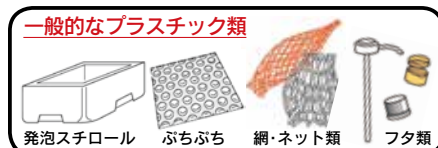

サイマル・アルクマを引き連れて登場した会長の挨拶

プラスチック製容器包装を正しく出しましょう!

←このマークが分別の目印です。

プラスチック製品のゴミの出し方について、注意点をまとめました。清掃センターでは専任の方が、手作業で黄色の袋の中身を一つ一つ確認しながら、リサイクル出来るものと出来ないものを分別しています。皆さん、正しく出しましょう。(若槻支所)

今後の行事予定

(積極的にご参加ください)

行 事 名	月 日	時 間	場 所	関連部会等
若槻あいあい文化祭	11月16日(金) 11月17日(土)	13時~16時30分 8時50分~15時	コミュニティセンター	公民館部会 若槻公民館
コミわか土曜朝市	11月17日(土)	8時15分~	ファミリーマート若槻大通り店駐車場	コミわか土曜朝市の会
自然観察会(バードウォッチングで秋の一日を)	11月18日(日)	8時~11時	昭和の森公園	自然環境部会
コミわか土曜朝市	11月24日(土)	8時15分~	ファミリーマート若槻大通り店駐車場	コミわか土曜朝市の会
びっかり教室 (足のセルフケアとリフレッシュトレーニング)	11月28日(水)	10時~11時30分	コミュニティセンター 大会議室	健康部会
お母さんの何でもトーク(保育士さんと遊ぼう)	11月30日(金)	10時~12時	コミュニティセンター 三登山ホール	民児協・福祉部会
コミわか土曜朝市(今年最後)	12月1日(土)	8時15分~	ファミリーマート若槻大通り店駐車場	コミわか土曜朝市の会
若槻子ども文庫おはなし会	12月14日(金)	10時30分~12時	コミュニティセンター 三登山ホール	福祉部会