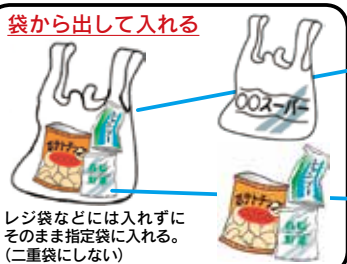

サイマル・アルクマを引き連れて登場した会長の挨拶

プラスチック製容器包装を正しく出しましょう!

←このマークが分別の目印です。

プラスチック製品のゴミの出し方について、注意点をまとめました。清掃センターでは専任の方が、手作業で黄色の袋の中身を一つ一つ確認しながら、リサイクル出来るものと出来ないものを分別しています。皆さん、正しく出しましょう。(若槻支所)

今後の行事予定

(積極的にご参加ください)

行 事 名	月 日	時 間	場 所	関連部会等
若槻あいあい文化祭	11月16日(金) 11月17日(土)	13時~16時30分 8時50分~15時	コミュニティセンター	公民館部会 若槻公民館
コミわか土曜朝市	11月17日(土)	8時15分~	ファミリーマート若槻大通り店駐車場	コミわか土曜朝市の会
自然観察会(バードウォッチングで秋の一日を)	11月18日(日)	8時~11時	昭和の森公園	自然環境部会
コミわか土曜朝市	11月24日(土)	8時15分~	ファミリーマート若槻大通り店駐車場	コミわか土曜朝市の会
びっかり教室 (足のセルフケアとリフレッシュトレーニング)	11月28日(水)	10時~11時30分	コミュニティセンター 大会議室	健康部会
お母さんの何でもトーク(保育士さんと遊ぼう)	11月30日(金)	10時~12時	コミュニティセンター 三登山ホール	民児協・福祉部会
コミわか土曜朝市(今年最後)	12月1日(土)	8時15分~	ファミリーマート若槻大通り店駐車場	コミわか土曜朝市の会
若槻子ども文庫おはなし会	12月14日(金)	10時30分~12時	コミュニティセンター 三登山ホール	福祉部会

※コミわか行事等で撮影した写真は、コミわか広報活動に使う場合があります。