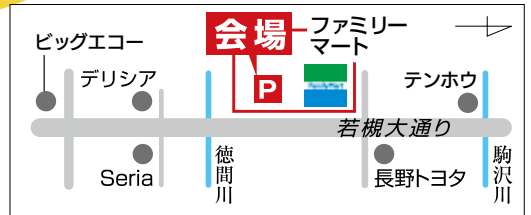

hiroba コミわが広場

わ 変えが、
か 変えが、
つ 創りま。す。
き 協働参画社会。

第113号(令和元年7月15日) ◆発行 若槻地区住民自治協議会「コミュニティわかつき」会長 遠藤 賢一郎
◆事務局 TEL/FAX 266-0034 メール komiwaka@bj.wakwak.com HP:URL:http://www.komiwaka.com/

コミわか 土曜朝市

豆腐・味噌・お菓子
蕎麦などの
お店も出店!!

毎週、土曜日開催! (雨天の場合は翌日曜日になります)

開店時間 午前8時30分～概ね1時間位

開設場所 ファミリーマート若槻大通り店駐車場

ちょっと休める「お茶飲みコーナー」もあります

スタンプを貯めると商品がもらえるお得な
ポイントカード!(会場にて配布しています。一家族様1枚です。)

コミわか
土曜朝市
ポイントカード
コミわか土曜朝市の会

※農産物などを出店したい方、スタッフとして参加したい方、クラフト市に出店希望の方は「コミわか事務局 266-0034 コミわか土曜朝市の会」までお問い合わせください。