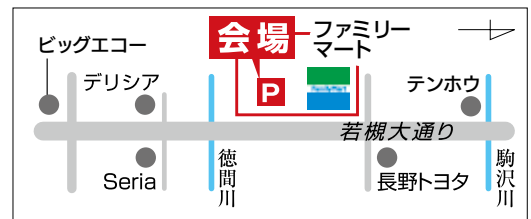

【土曜朝市カレンダー】

月	開催日	イベント
8月	1日(土)	オープニングイベント
	8日(土)	
	11日(火)	お花市
	15日(土)	
	22日(土)	クラフト市
	29日(土)	
9月	5日(土)	

月	開催日	イベント
9月	12日(土)	
	19日(土)	
	26日(土)	クラフト市
10月	3日(土)	
	10日(土)	
	17日(土)	
	24日(土)	リンゴ祭り、クラフト市

月	開催日	イベント
10月	31日(土)	
11月	7日(土)	
	14日(土)	
	21日(土)	
	28日(土)	ふじ祭り、クラフト市
12月	5日(土)	野沢菜祭り

(雨天の場合は翌日曜日に延期されます)

※農産物などを出店したい方、スタッフとして参加したい方、クラフト市に出店希望の方は

「コミわか事務局 266-0034 コミわか土曜朝市の会」までお問い合わせください。

子育て支援事業「お母さんの何でもトーク」の中止について

今年はコロナウイルスの影響で、昨年まで毎月行っていた「お母さんの何でもトーク」を中止しています。未就園児のお子さんとお母さんたちの交流の場として楽しみにしていた方も大勢いると思います。

しかし、ワクチンもない中、抵抗力の弱いお子さん方が集まることはリスクも多く開催を決断することができない状況です。その為しばらくお休みしますが、また始められるようになりましたらコミわか広場でお知らせいたします。(民生・主任児童委員)

令和2年度「山千寺観音祭りの中止について

8月2日(日)に予定しておりました山千寺観音堂御開帳は、新型コロナウイルス感染拡大防止のため止むを得ず中止とさせていただきます。

(山千寺史跡保存会)

2020 若槻地区夏祭り・盆踊り予定表

*新型コロナウイルス感染拡大防止のため、日程の変更や縮小・中止になる場合があります

地区名	日 時	場 所	内 容
檀田	8月13日(木)	中止	檀田公園 盆踊り
	8月22日(土)・23日(日)	中止	若月神社及び区内 天神祭り
稲田	8月14日(金) 中止になる場合があります	稲田神社	盆踊り
若槻東条		中止	盆踊り
上野	8月14日(金)・15日(土) 中止になる場合があります	上野中央公園	盆踊り・夜店
吉	8月14日(金) 中止になる場合があります	諏訪社	盆踊り・花火大会
若槻団地	8月14日(金)・15日(土)	中止	盆踊り大会・夜店・花火大会
東徳間		延期	夏祭り

今後の行事予定

※新型コロナウイルス感染拡大防止のため、日程の変更や中止になる場合もあります。

行 事 名	月 日	時 間	場 所	関連部会等
ぴっかり教室「音楽療法で健康を」		中止		健康部会
お母さんの何でもトーク	7月31日(金)	10時～12時	コミュニティセンター 三登山ホール	民児協・福祉部会
コミわか土曜朝市「今年最初」	8月1日(土) (雨天順延)	8時30分～おおむね1時間	ファミリーマート若槻大通り店駐車場	コミわか土曜朝市の会
若槻子ども文庫おはなし会			8月は都合によりお休みします	福祉部会
コミわか土曜朝市	8月8日(土) 8月11日(火) お花市臨時開店 8月15日(土)	8時30分～おおむね1時間 (雨天順延)	ファミリーマート若槻大通り店駐車場	コミわか土曜朝市の会

※コミわか行事等で撮影した写真は、コミわか広報活動に使う場合があります。