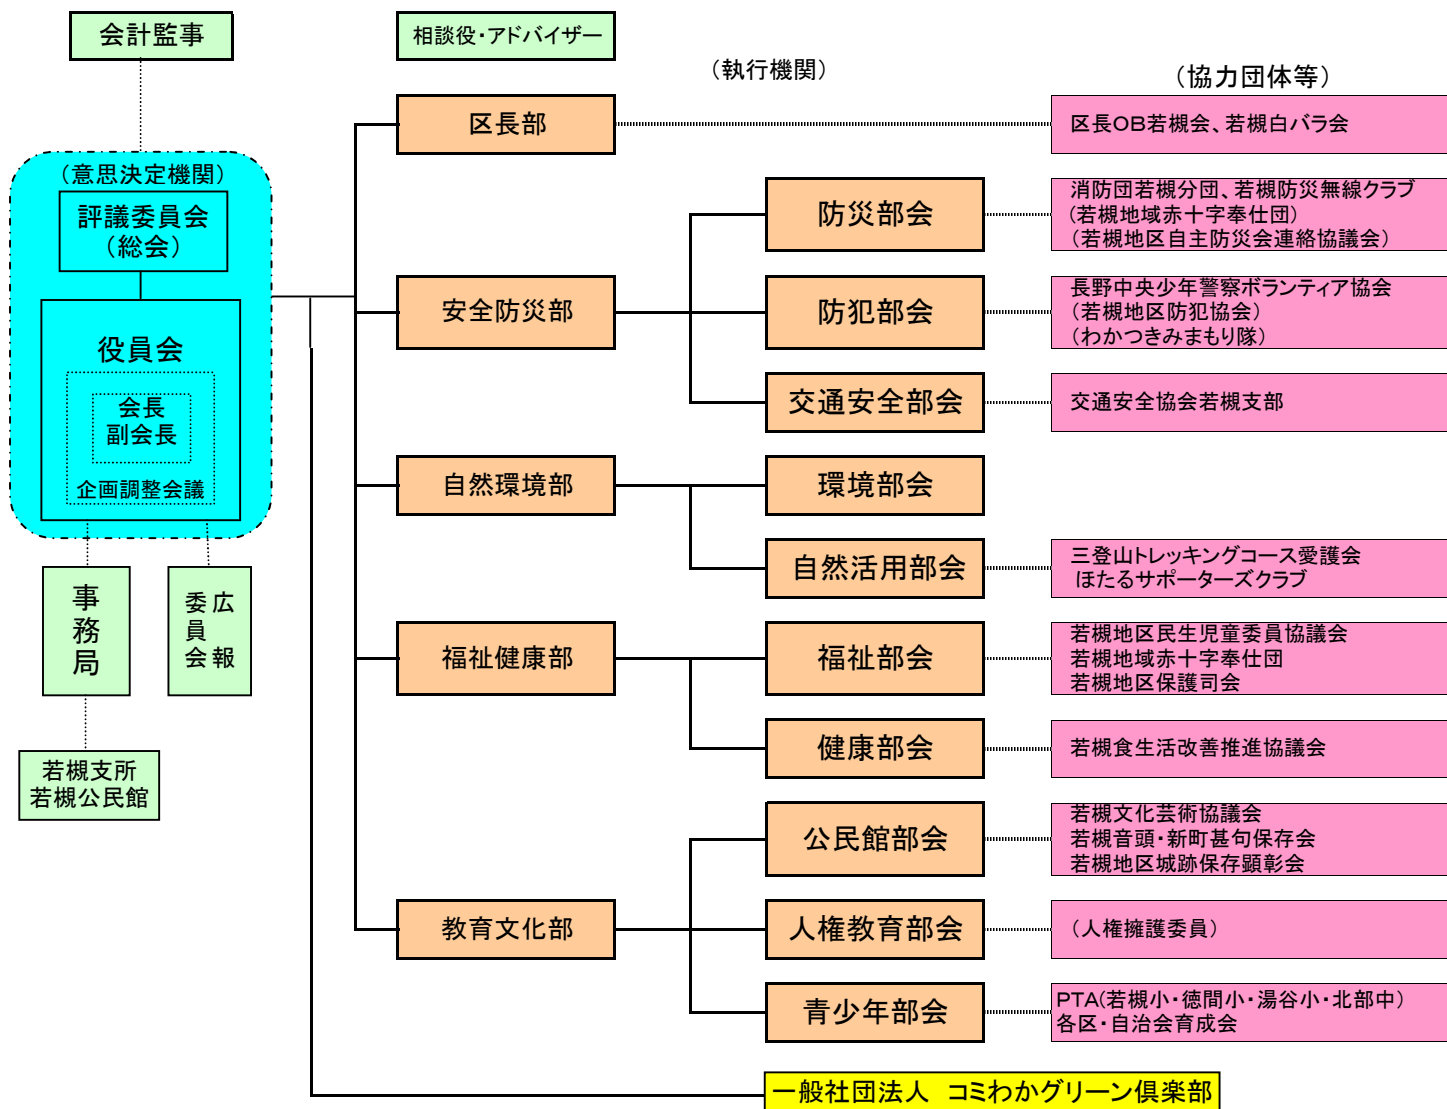

若槻地区住民自治協議会「コミュニティわかつき」組織図

若槻支所長が代わりました

小池伸幸 支所長

4月の異動により支所長として着任しました、小池伸幸でございます。

例年になく遅い桜も満開を過ぎ、早いもので着任から一月が過ぎました。

支所での勤務は初めてですが、一日も早く新しい環境に慣れ、若槻地区がより住みよいまちとなるよう努めて参りますので、よろしくご指導をお願いいたします。

「コミュニティわかつき」の先進的な活動は、市内でも注目をされており、今年度も新たな取組として「ふるさと若槻北国街道400年記念事業」の実施などが予定されております。当地区の先進的な住民自治やまちづくりが更に前進するよう、微力ではありますが、精一杯頑張りたいと思っておりますので、各種事業へのご理解と積極的なご参加をよろしくお願いいたします。

若槻地区戦没者追悼式の開催

若槻地区の戦没者に対し、地区を挙げて追悼の誠をささげるとともに、平和を祈念します。

当日は、宗教儀式を伴わない献花方式で行いますので皆さんご参加ください。

- 1 日時 6月7日(火)午後2時から
- 2 場所 若槻コミュニティセンター
- 3 内容 (1)第1部 式典
(2)第2部 追悼演奏会

主催 コミわか 区長部
協賛 若槻地区遺族会