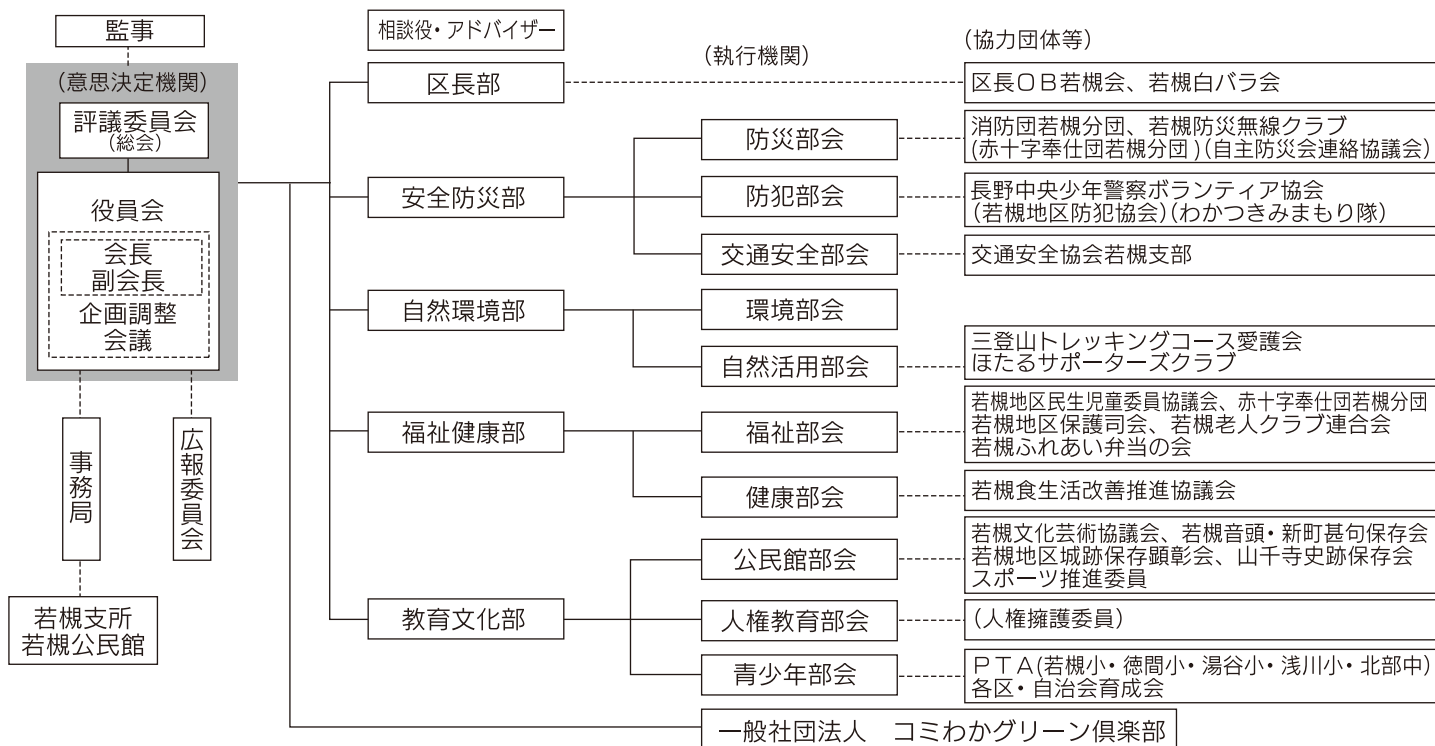

若槻地区住民自治協議会「コミュニティわかつき」組織図

コミわか役員紹介

監事

大塚 武雄

監事
中澤基昭

監事
北村 勝

広報委員会

広報委員長
花岡 荘太郎