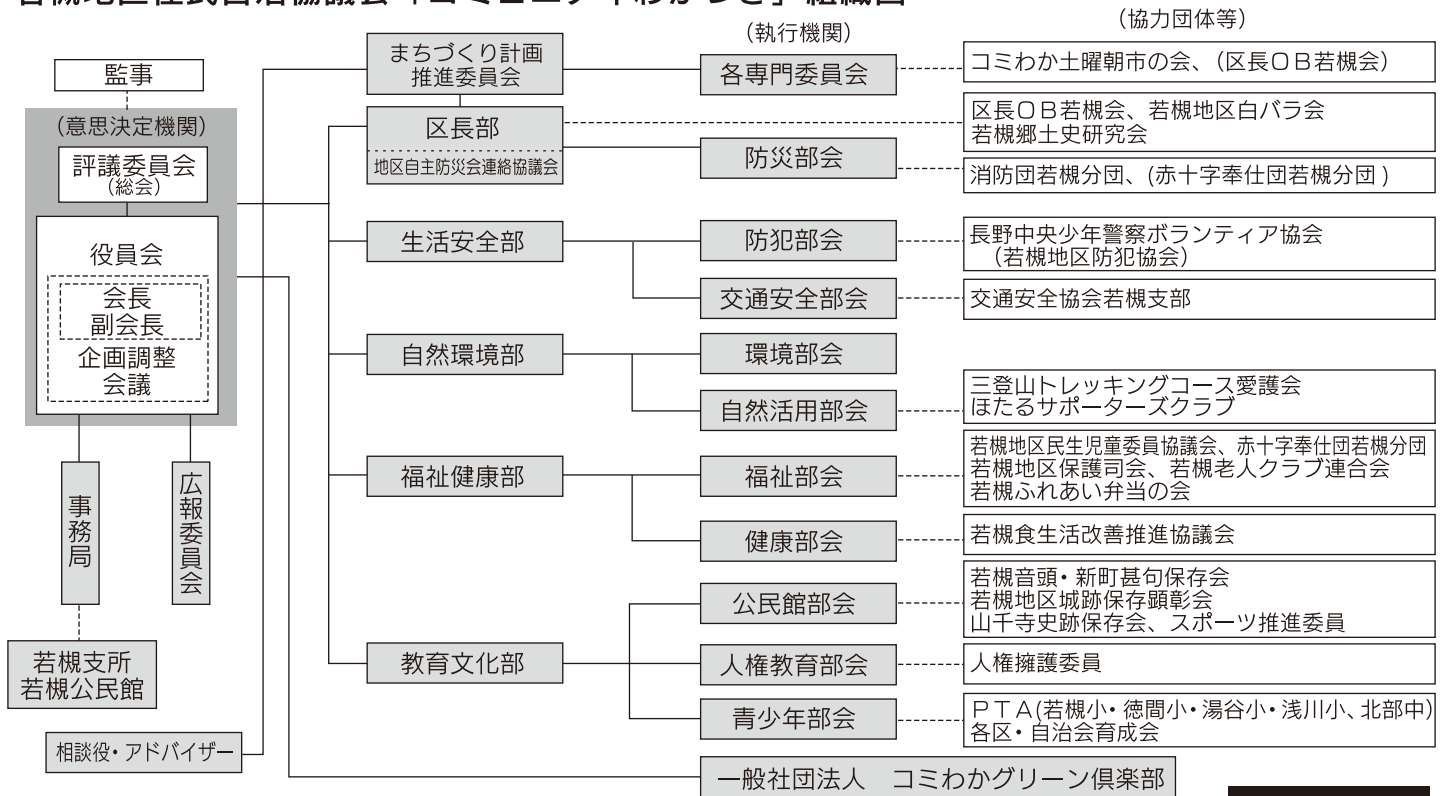

若槻地区住民自治協議会「コミュニティわかつき」組織図

コミわか役員紹介

区長部

区長部長 土屋 良和

区長部副部長 徳嵩 博

区長部副部長 板倉 幸男

防災部会長 立岡 弘幸

生活安全部

生活安全部長 金子 岳雄

防犯部会長 村越 恵子

交通安全部会長 小林 一雄

自然環境部

自然環境部長 大村 道雄

環境部会長 神頭 秀富

自然活用部会長 中島 一男

福祉健康部

福祉健康部長 大塚 富男

福祉健康部副部長 柄澤 益男

福祉部会長 北村 勝

健康部会長 良波 雅世

教育文化部

教育文化部長 深澤 順子

公民館部会長 宮林 洋子

人権教育部会長 澤田 悦子