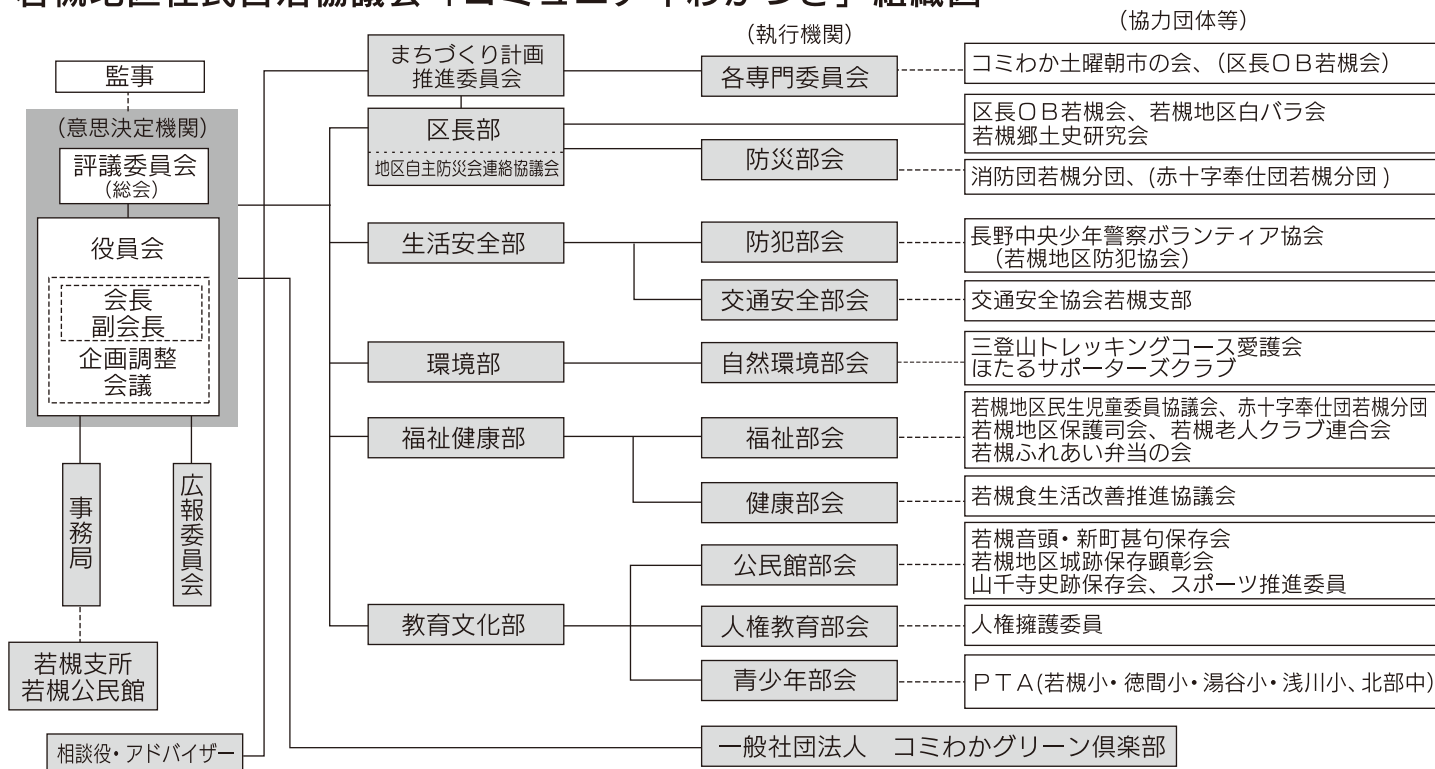

若槻地区住民自治協議会「コミュニティわかつき」組織図

コミわか役員紹介

会長 土屋 良和

区長部

区長部長 粟野原 潤

区長部副部長 田中 博美

区長部副部長 関 正和

防災部会長 粟野原 潤