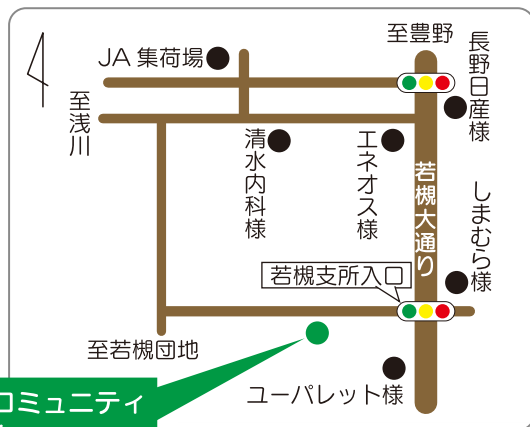

若槻地区の皆さん!

「市立若槻公民館」をご存知ですか?

若槻公民館事務室は
若槻コミュニティセンターの
2階にあります。
28年度実施した事業・講座の一部を
ご紹介します。

若槻コミュニティセンター

体育館

図書室

公民館南庭

料理教室

2階公民館事務室

皆様に、もっと若槻公民館を **知って** いただき、**ご利用・ご活用** していただくために

「我が町の先生」シリーズ講座でご活躍いただける、「我が町の先生」を募集します!

分野別お得意な方の自薦・推薦
お待ちしております!

例えば...

けん玉を
一緒に
楽しもう

手芸なら
ちよちよいの
ちよい

鉄道なら
任せて