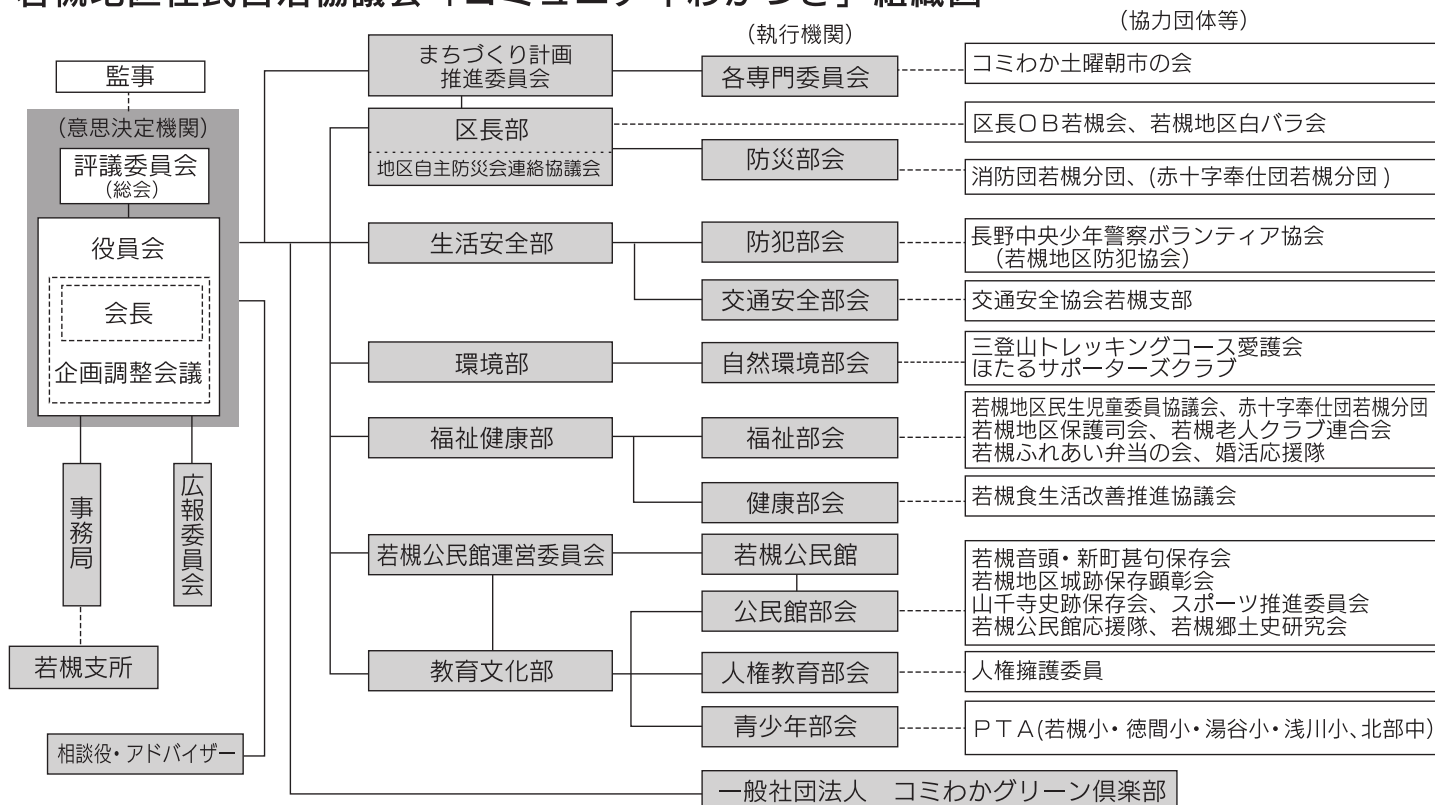

若槻地区住民自治協議会「コミュニティわかつき」組織図

コミわか役員紹介

会長

糟谷 英勝

監事

監事
吉澤 隆文

監事
宮原 拓男

広報委員会